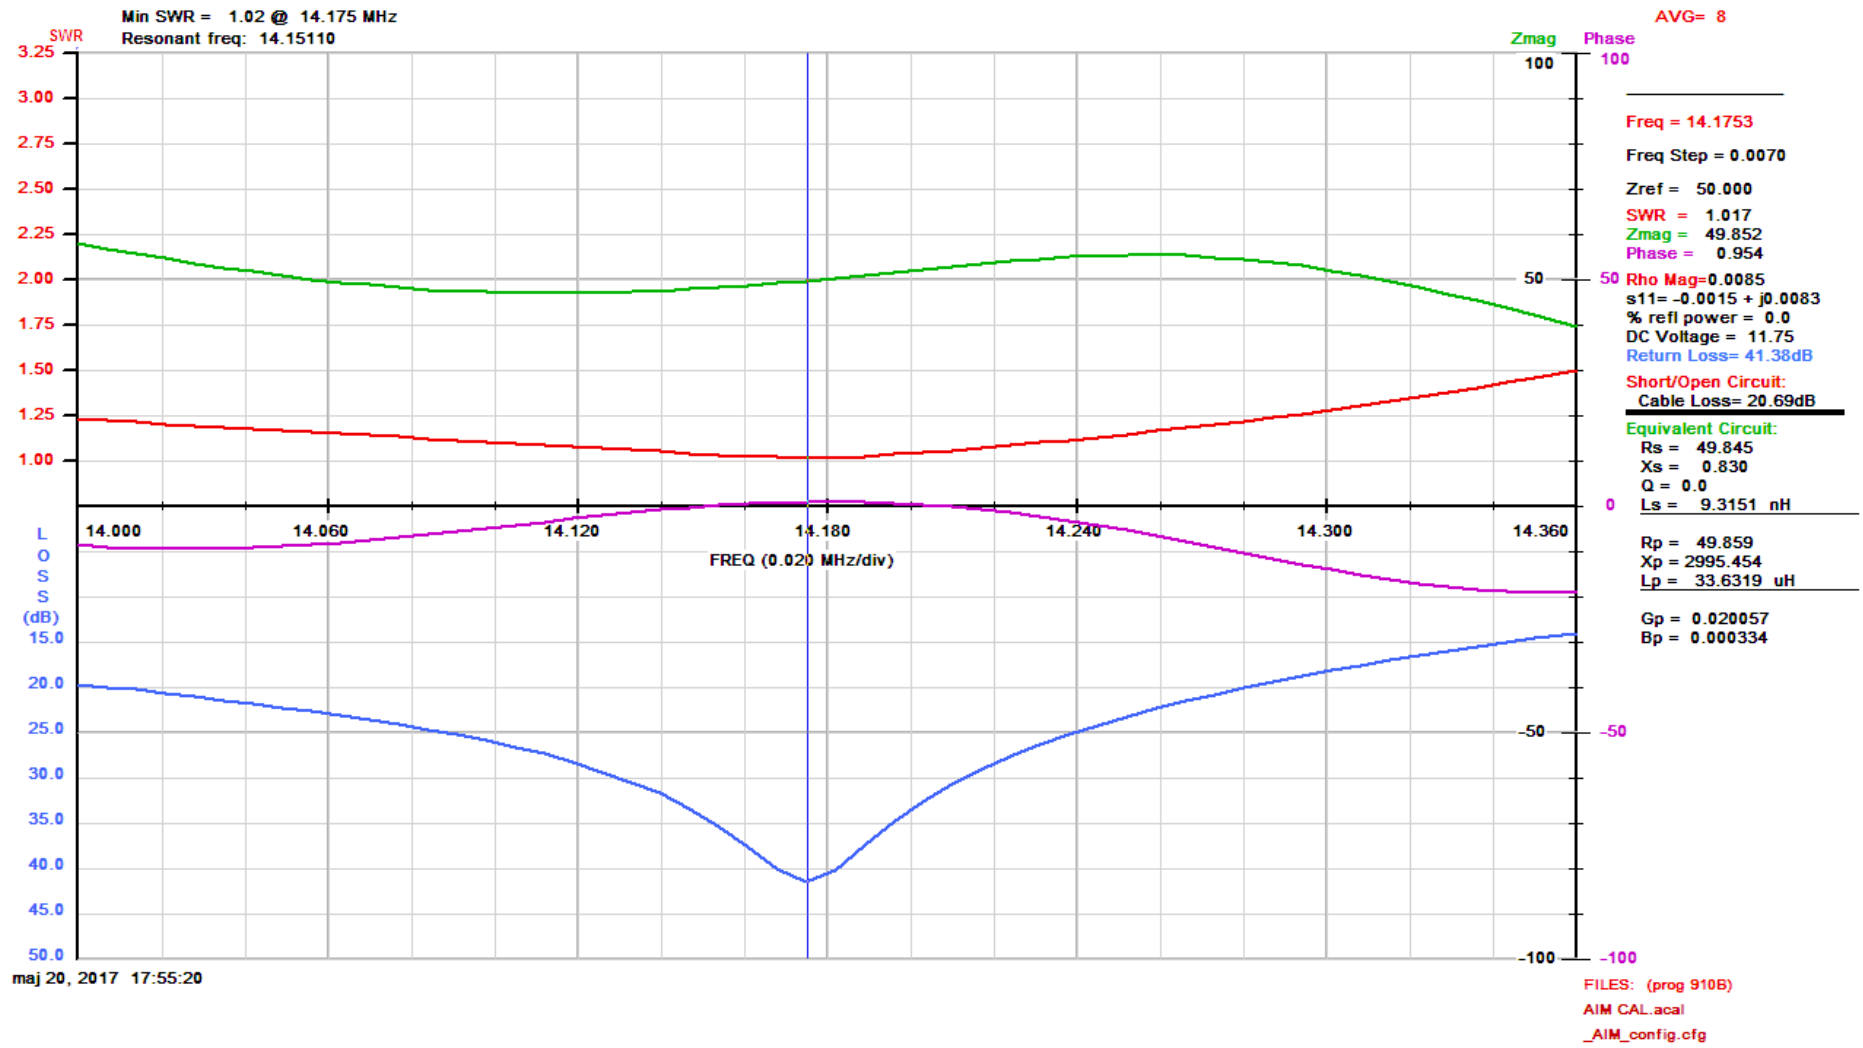

Matching charts for antenna Beam 17el 4 bands with single coaxial cable power supply.

(Wykresy dopasowania dla anteny Beam 17el 4 pasma, przy zasilaniu jednym kablem koncentrycznym.)

maj 20, 2017 17:55:20