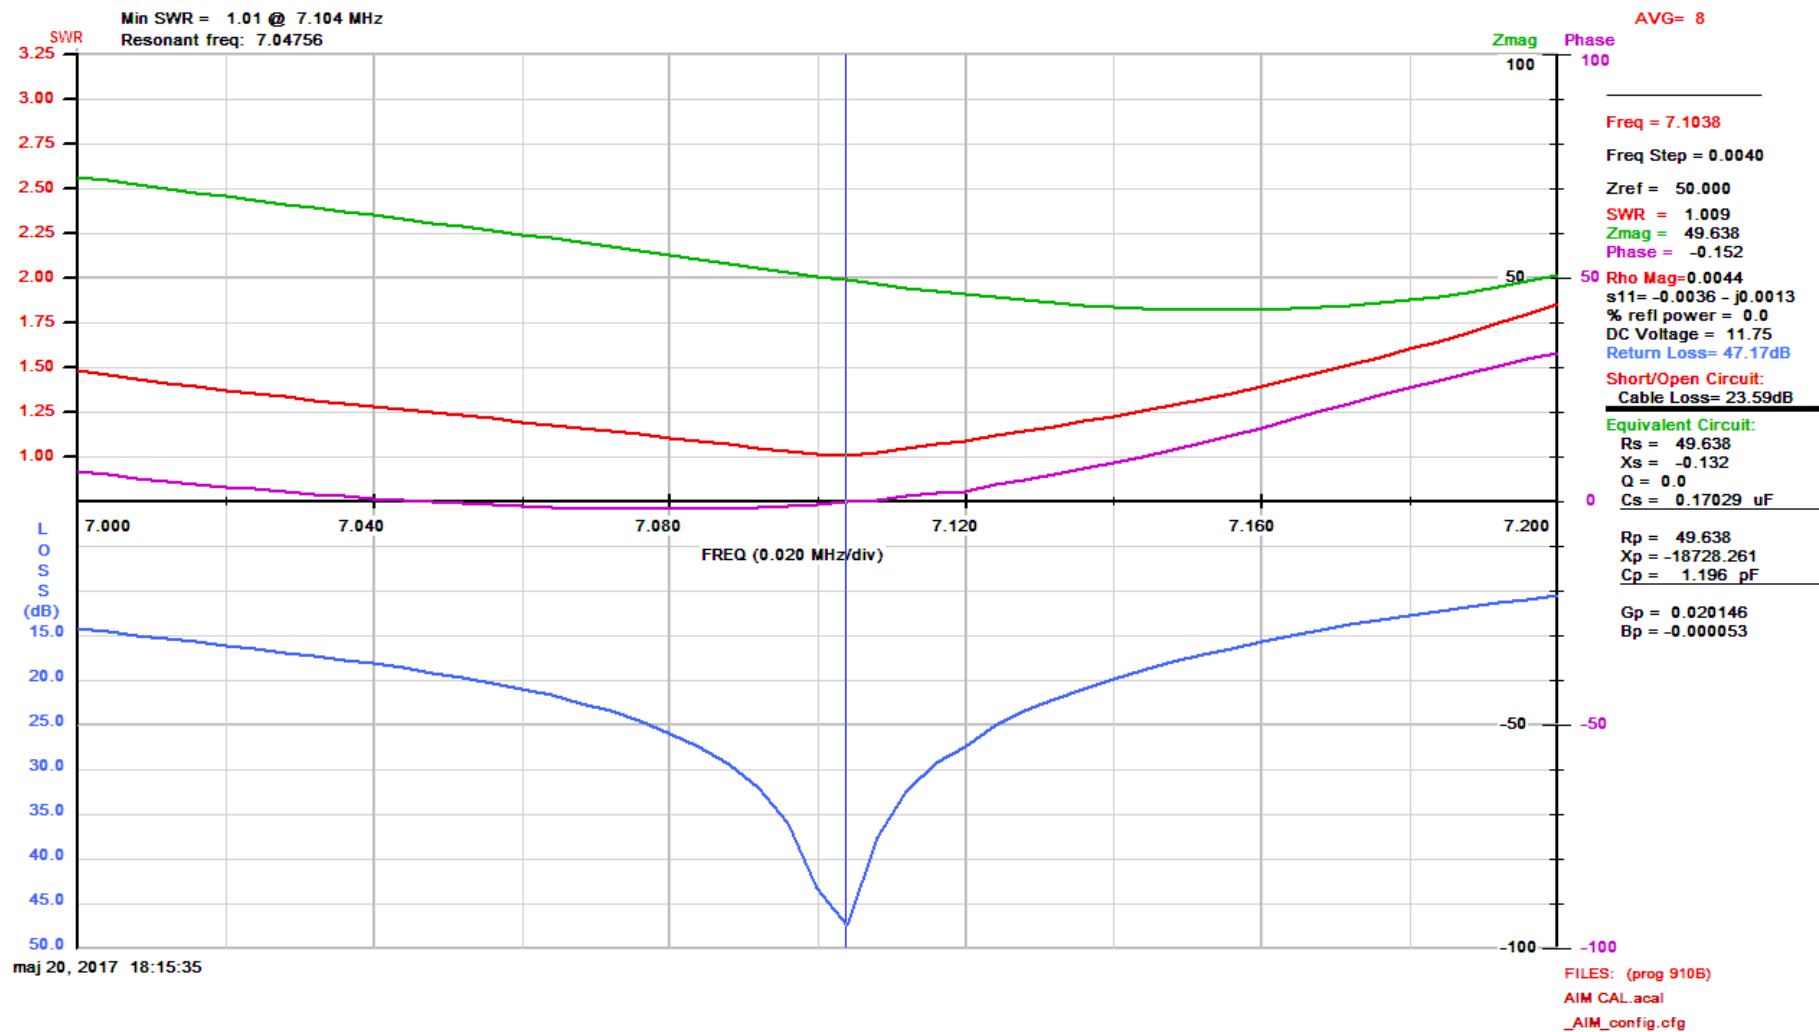

Matching charts for antenna Beam 17el 4 bands with single coaxial cable power supply.

(Wykresy dopasowania dla anteny Beam 17el 4 pasma, przy zasilaniu jednym kablem koncentrycznym.)

maj 20, 2017 17:55:20